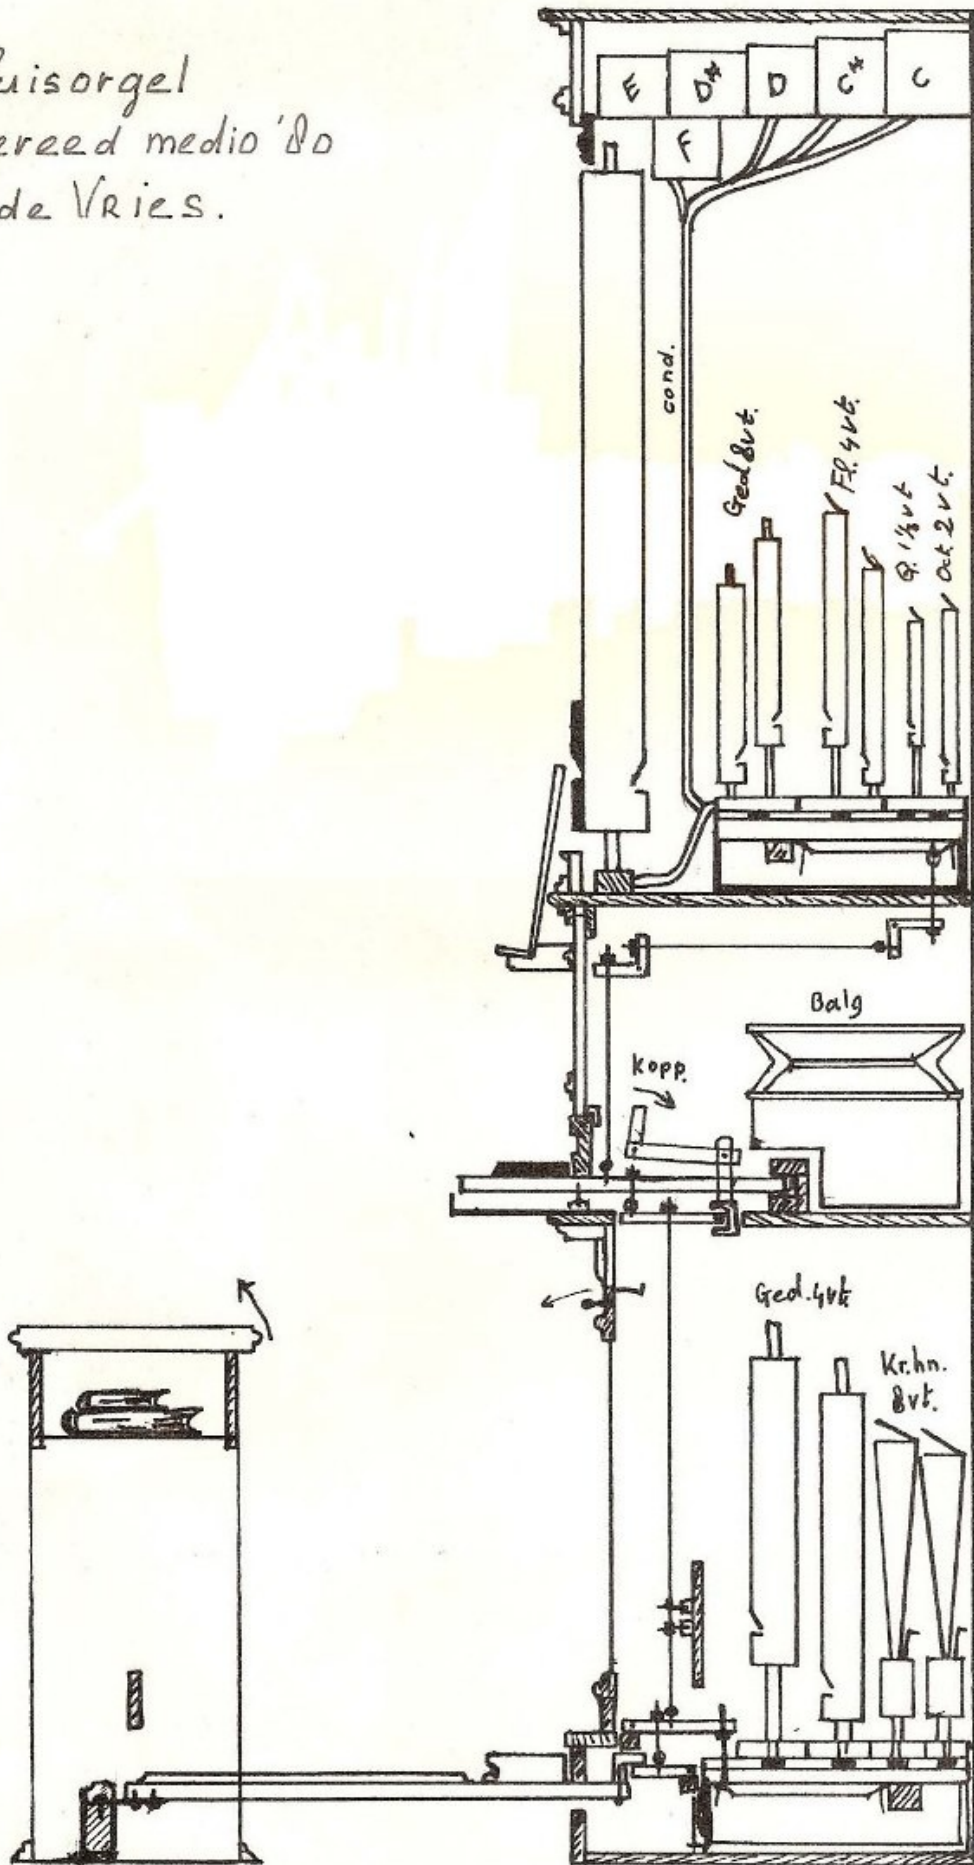

Huisorgel  
 gereed medio '80  
 J. de Vries.

Schaal 1:10